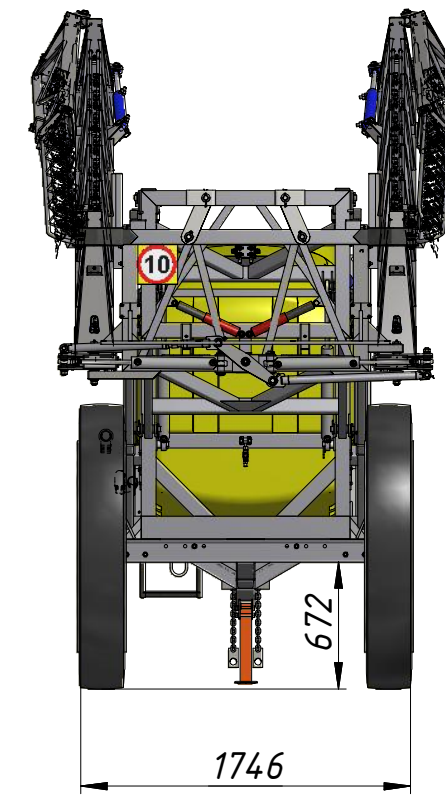

ОПГ-3000-24-11000 ГЧ

Перв. примен.

Справ. №

A

Подп. и дата

Инв. № дубл.

Взам. инв. №

Подп. и дата

Инв. № подл.

				<b>ОПГ-3000-24-11.000 ГЧ</b>				
Изм.	Лист	№ докум.	Подп.	Дата	<b>Опрыскиватель прицепной гидравлический 3000л 24м</b>	Лит.	Масса	Масштаб
Разраб.	Миронов			09.11.2017			4999,1	1:40
Пров.					Габаритный чертеж	Лист	Листов	1
Т. контр.						<b>ООО "ЗАРЯ"</b>		
Нач.отд.	Кочкин							
Н. контр.								
Утв.								