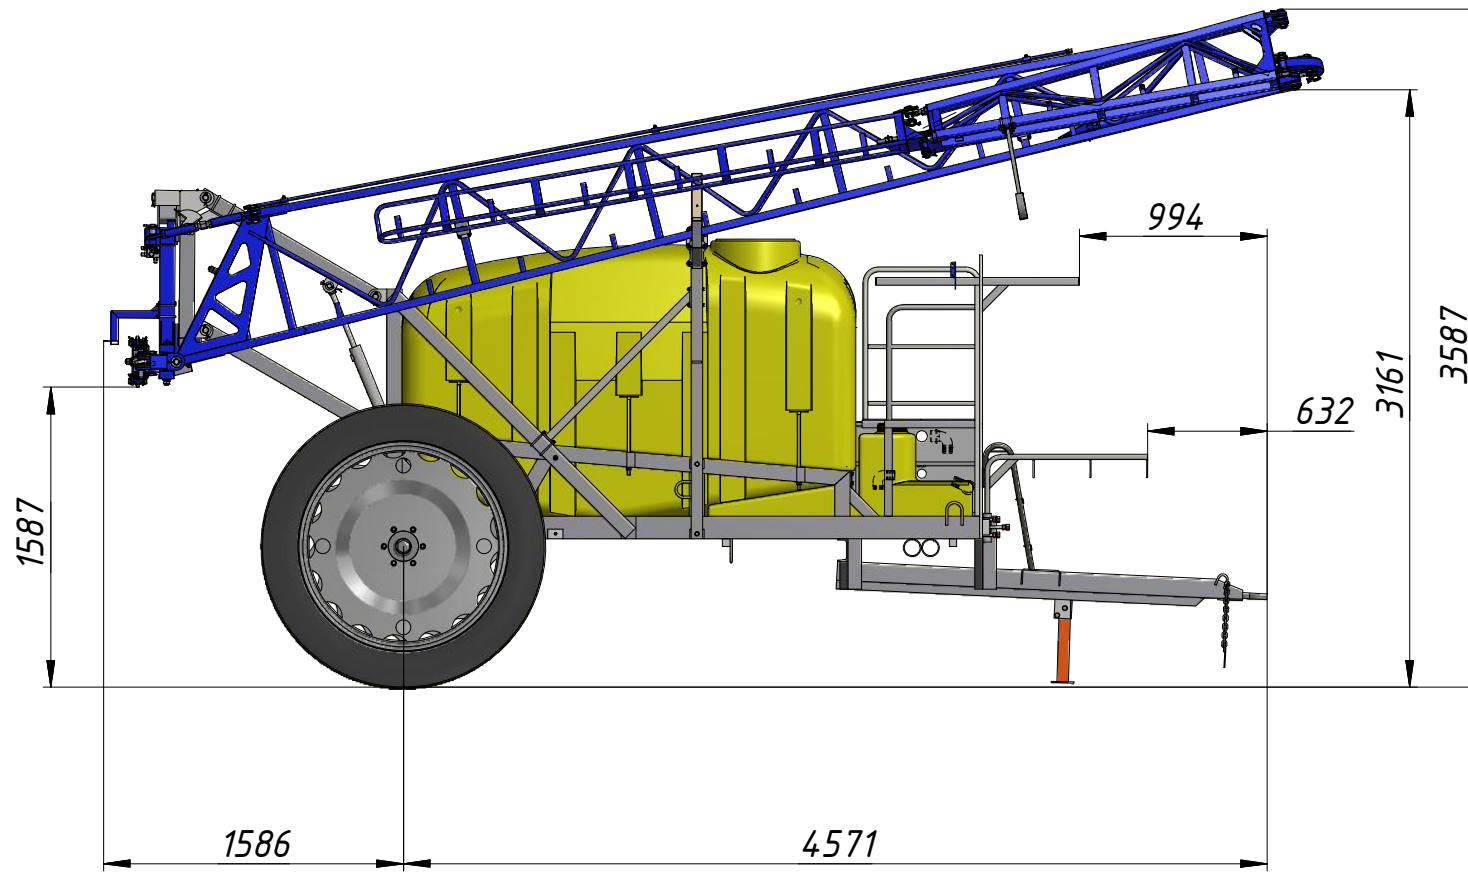

ОПГ-3000-24-11000 ГЧ

Перв. примен.

Справ. №

A

Подп. и дата

Инв. № дубл.

Взам. инв. №

Подп. и дата

Инв. № подл.

				<b>ОПГ-3000-24-11.000 ГЧ</b>				
Изм.	Лист	№ докум.	Подп.	Дата	<b>Опрыскиватель прицепной гидравлический 3000л 24м</b>	Лит.	Масса	Масштаб
Разраб.	Миронов			09.11.2017			4999,1	1:40
Пров.					Габаритный чертеж	Лист	Листов	1
Т. контр.						<b>ООО "ЗАРЯ"</b>		
Нач.отд.	Кочкин							
Н. контр.								
Утв.								