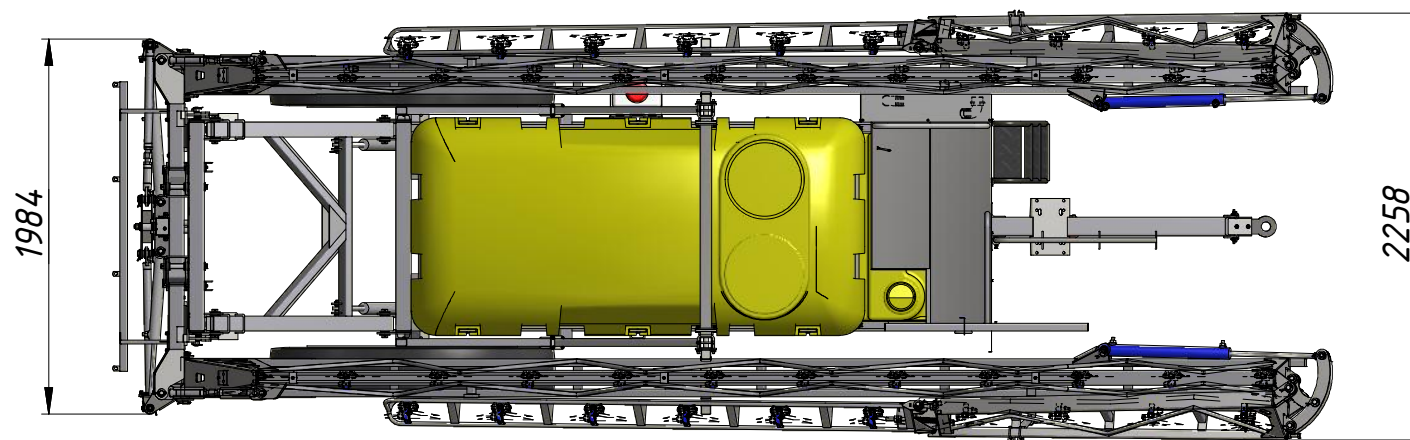

ОПГ-3000-24-11000 ГЧ

Перв. примен.

Справ. №

A

Подп. и дата

Инв. № дубл.

Взам. инв. №

Подп. и дата

Инв. № подл.

				<b>ОПГ-3000-24-11.000 ГЧ</b>				
Изм.	Лист	№ докум.	Подп.	Дата	<b>Опрыскиватель прицепной гидравлический 3000л 24м</b>	Лит.	Масса	Масштаб
Разраб.	Миронов			09.11.2017			4999,1	1:40
Пров.					Габаритный чертеж	Лист	Листов	1
Т. контр.						<b>ООО "ЗАРЯ"</b>		
Нач.отд.	Кочкин							
Н. контр.								
Утв.								